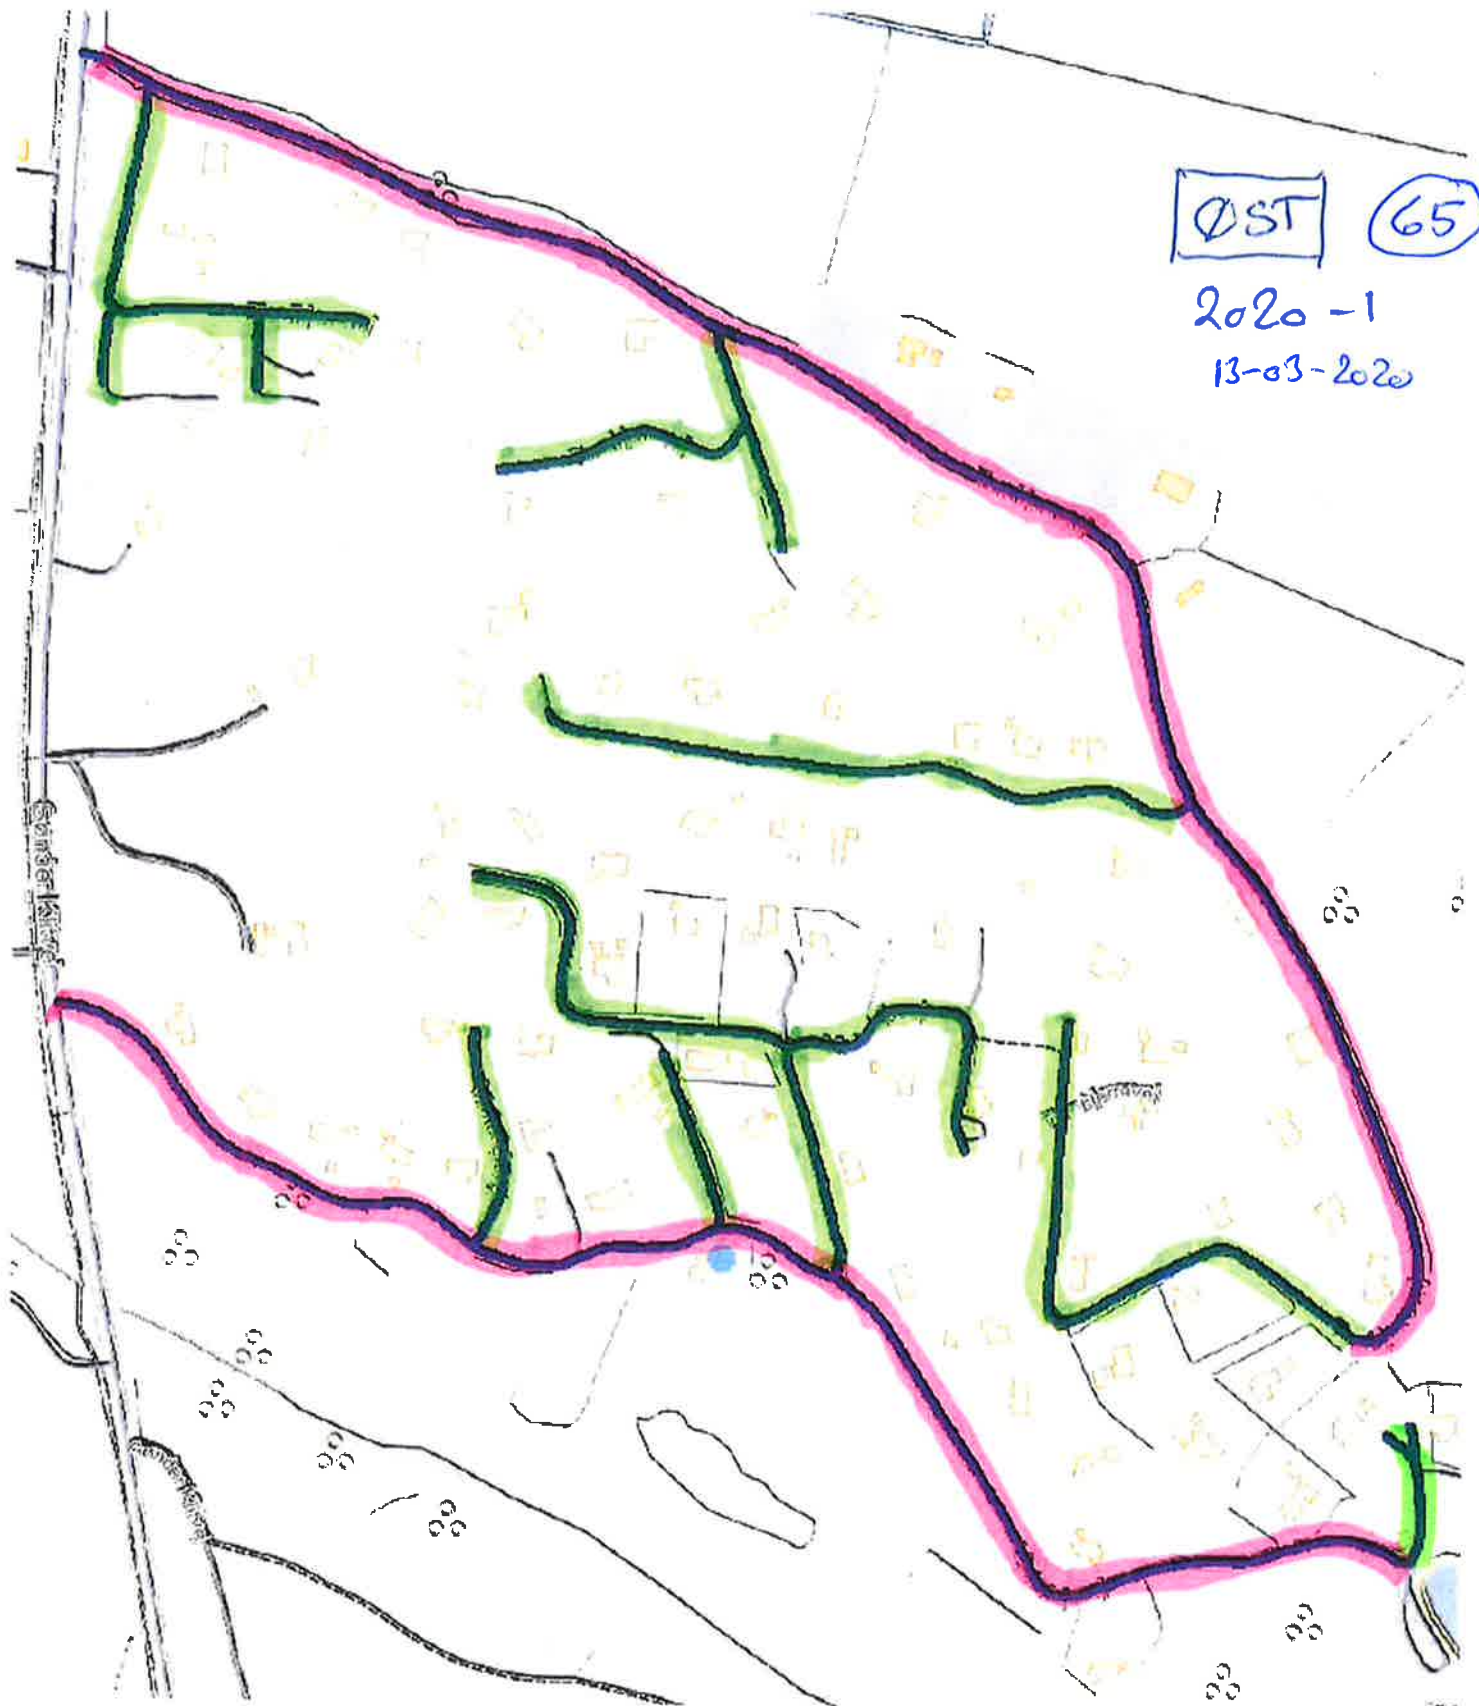

■ = SIDEVEJE

■ = Hovedstrøg

VEST (66)

2020-1

13-03-2020

ØST 65

2020-1  
13-03-2020

 = SIDEVEJE

 = MOVED STRØG