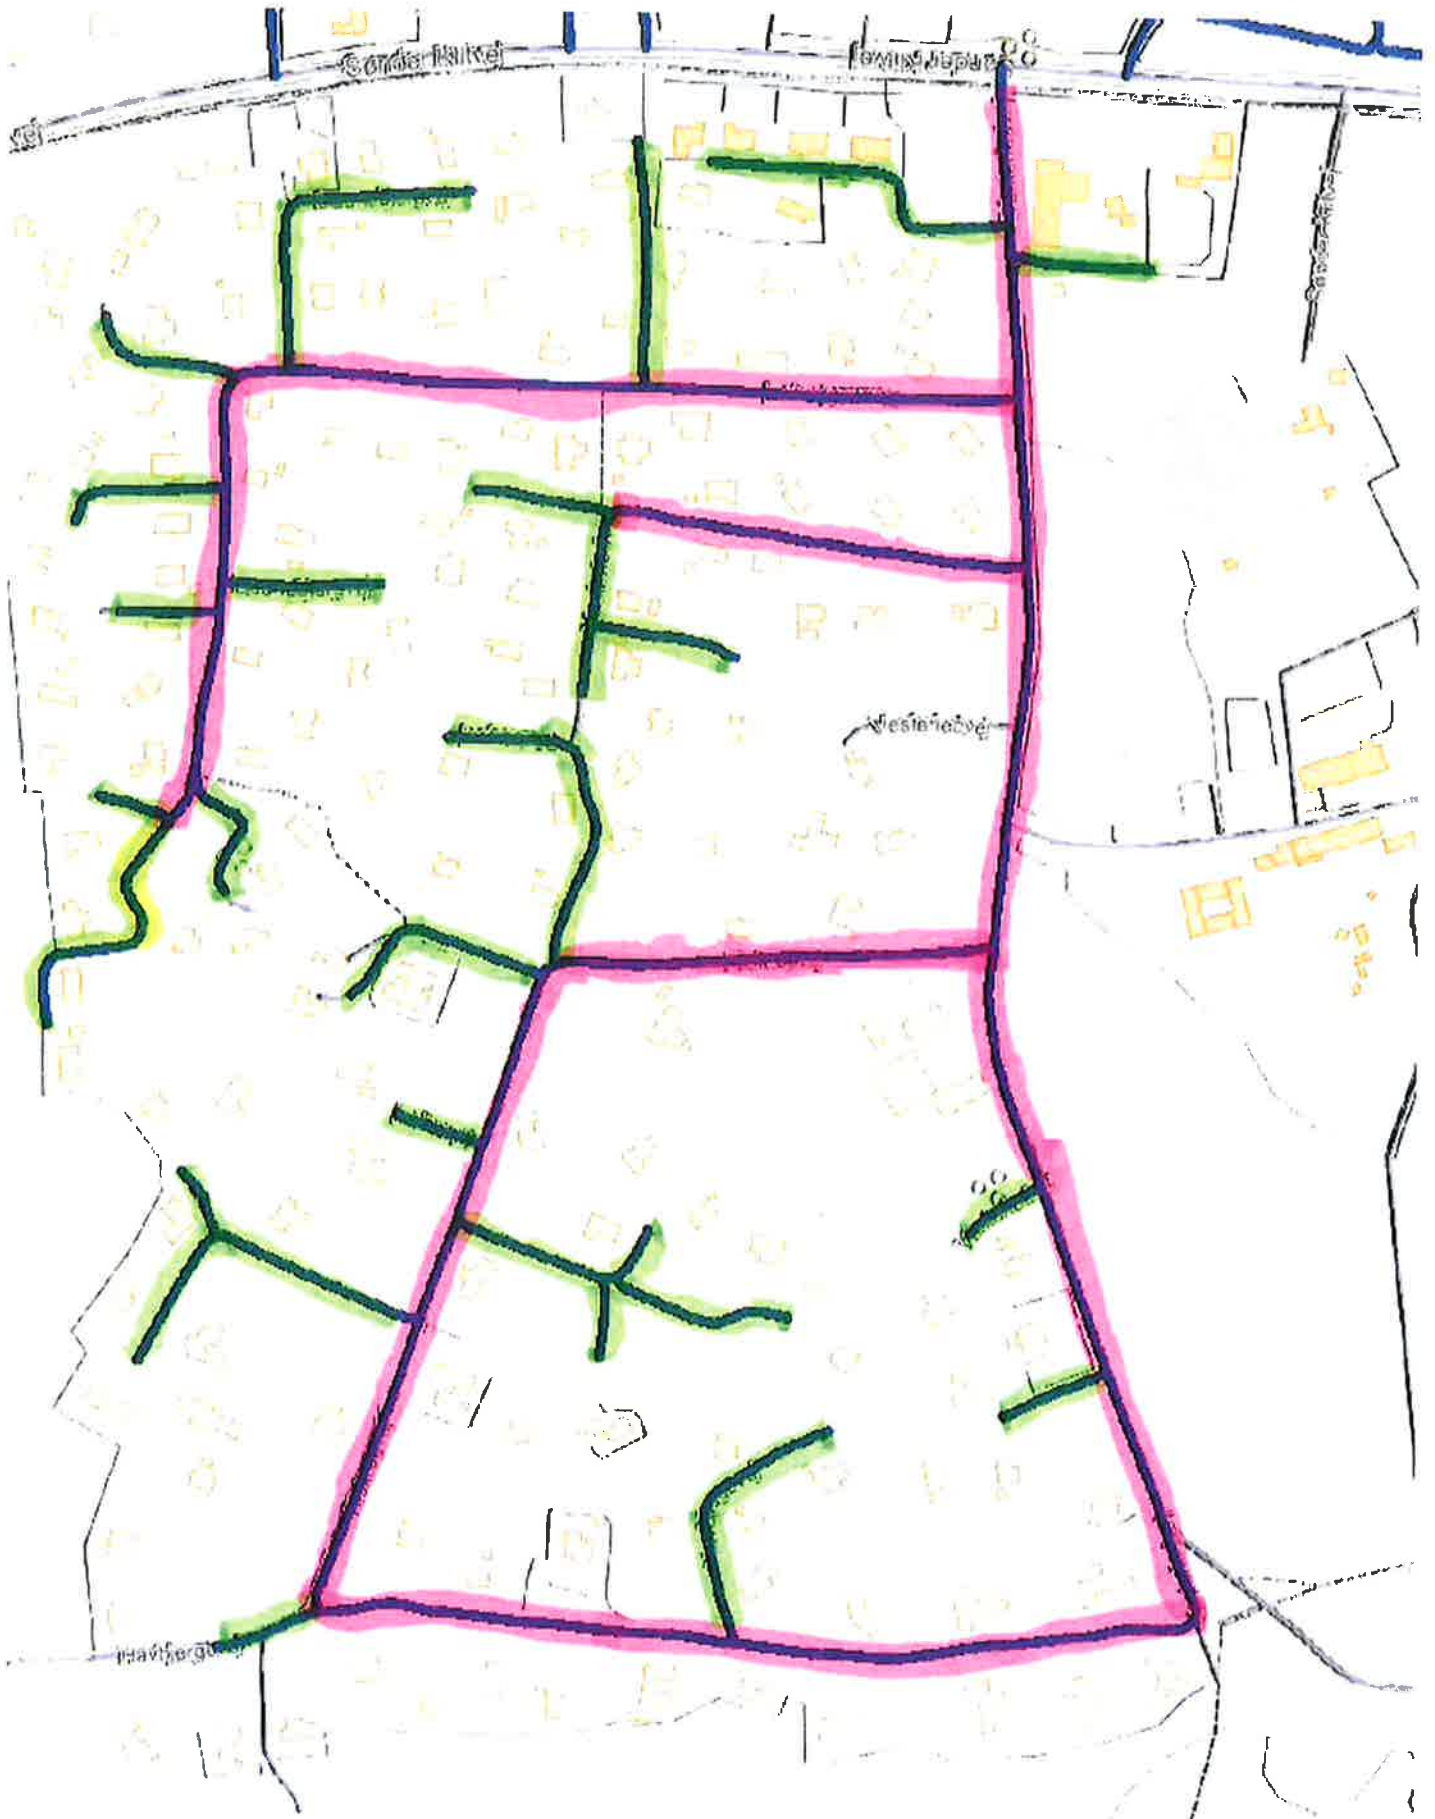

■ = SIDEVEJE

■ = Hovedstrøg

VEST (66)

2020-1

13-03-2020

ØST 65

2020-1  
13-03-2020

 = SIDEVEJE

 = MOVED STRØG